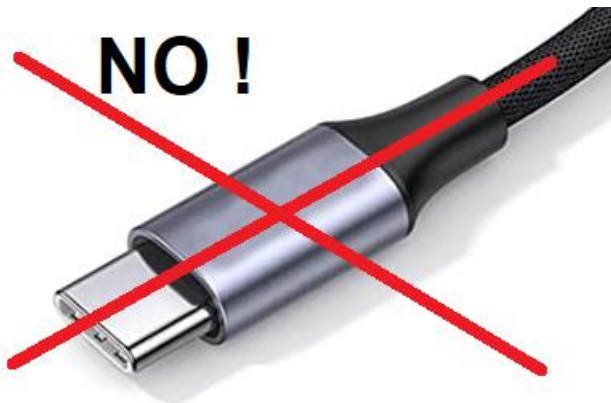

ISTITUTO CONFUCIO
DELL'UNIVERSITÀ DI TORINO
都灵大学孔子学院

Sede legale: 10123 Torino – Via Po 18
Sede operativa: 10124 Torino – Via Verdi 8
Tel +39.011.6703913
segreteria@istitutoconfucio.torino.it
www.istitutoconfucio.torino.it

- Auricolari specifici per particolari modelli di Smartphone o iPhone, ad esempio:

(USB-C)

(Apple Lightning)

UNIVERSITÀ
DEGLI STUDI
DI TORINO

华东师范大学
EAST CHINA NORMAL
UNIVERSITY