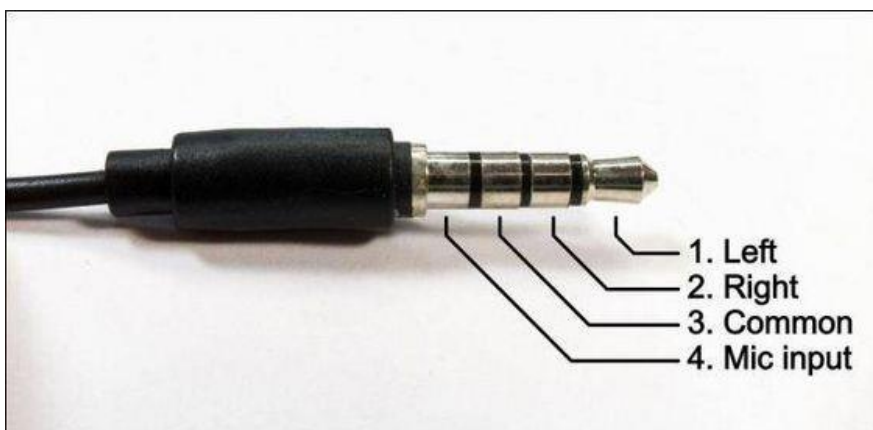

Scheda tecnica cuffie

In base alla normativa vigente e secondo le direttive dell'Università di Torino, ogni iscritto dovrà provvedere personalmente a portare con sé le proprie cuffie o auricolari per sostenere l'esame HSKK.

Di seguito i dettagli tecnici dei dispositivi da utilizzare per i computer dei laboratori informatici del Campus Einaudi:

- una cuffia, o auricolari, stereo, con microfono incluso, con collegamento tramite un unico spinotto universale diametro 3,5 mm a 4 contatti (in gergo: 4-pole 3.5mm jack).
Si tratta del più comune tipo di collegamento universale per auricolari per smartphone.

Esempio:

ATTENZIONE!

NON vanno bene:

- Cuffie da computer con due spinotti 3,5mm (uno per audio, solitamente verde + uno per microfono, solitamente rosa):

ISTITUTO CONFUCIO
DELL'UNIVERSITÀ DI TORINO
都灵大学孔子学院